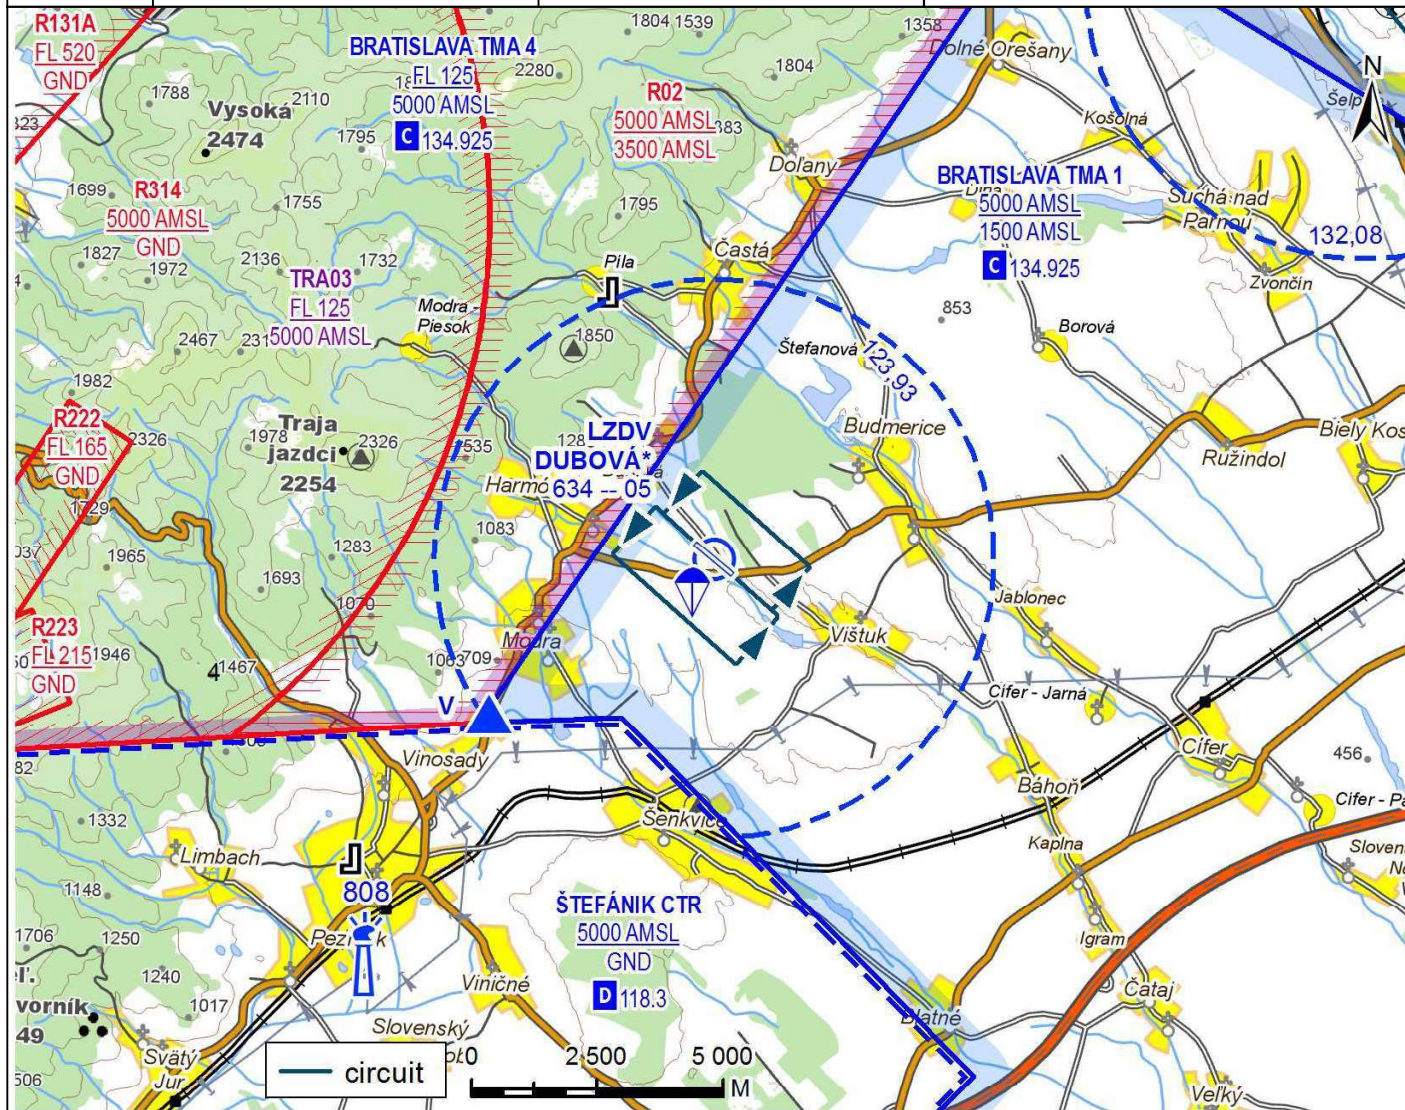

LZDV DUBOVÁ		FIC	
ARP 482049N 0172124E		124,300	

DUBOVÁ PREVÁDZKA	ŠTEFÁNIK RADAR
123,930	134,925

RWY	13/31 505 m	+421/903/44 99 39 +421/904/06 43 40 Goset, s. r. o. Štefánikova 94 900 01 MODRA airfield@goset.sk
-----	----------------	--

VFR deň	Výška na okruhu: MAX 800 ft (250 m) AGL	MON-FRI: O/R SAT-SUN: 0900 (0800) - SS
	Neverejný Vnútroštátny	

Posledná zmena: zmena TMA Bratislava a TMA Piešťany, zmena priestorov BOLERAZ 1 a BOLERAZ 2