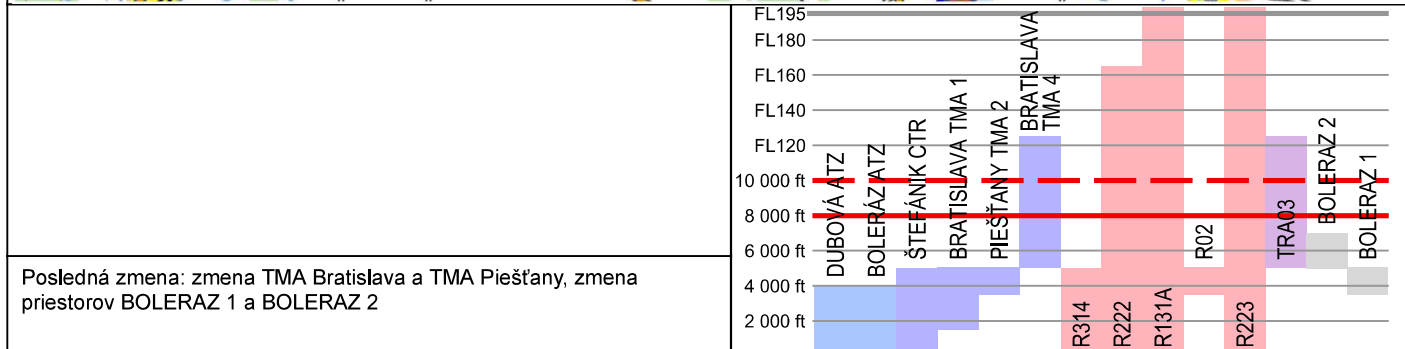

LZDV DUBOVÁ		FIC	
ARP 482049N 0172124E		124,300	

DUBOVÁ PREVÁDZKA	ŠTEFÁNIK RADAR
123,930	134,925

RWY	13/31 505 m	+421/903/44 99 39 +421/904/06 43 40 Goset, s. r. o. Štefánikova 94 900 01 MODRA airfield@goset.sk
-----	----------------	--

VFR deň	Výška na okruhu: MAX 800 ft (250 m) AGL	MON-FRI: O/R SAT-SUN: 0900 (0800) - SS
	Neverejný Vnútroštátny	

Posledná zmena: zmena TMA Bratislava a TMA Piešťany, zmena priestorov BOLERAZ 1 a BOLERAZ 2