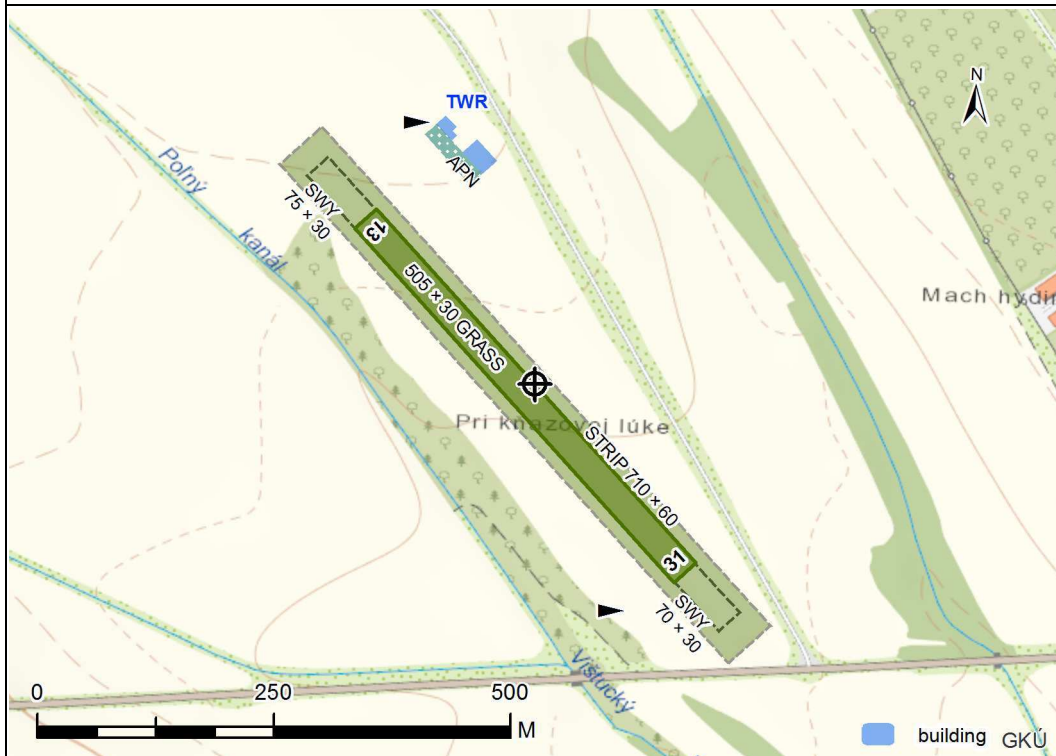

LZDV DUBOVÁ

ARP 482049N 0172124E

634 ft (193 m)

DUBOVÁ TRAFFIC
123,930

RWY	MAG direction	TORA (m)	TODA (m)	ASDA (m)	LDA (m)	Strength
13	132°	610	610	680	575	5 700 kg/0,6 MPa
31	312°	605	605	680	580	5 700 kg/0,6 MPa