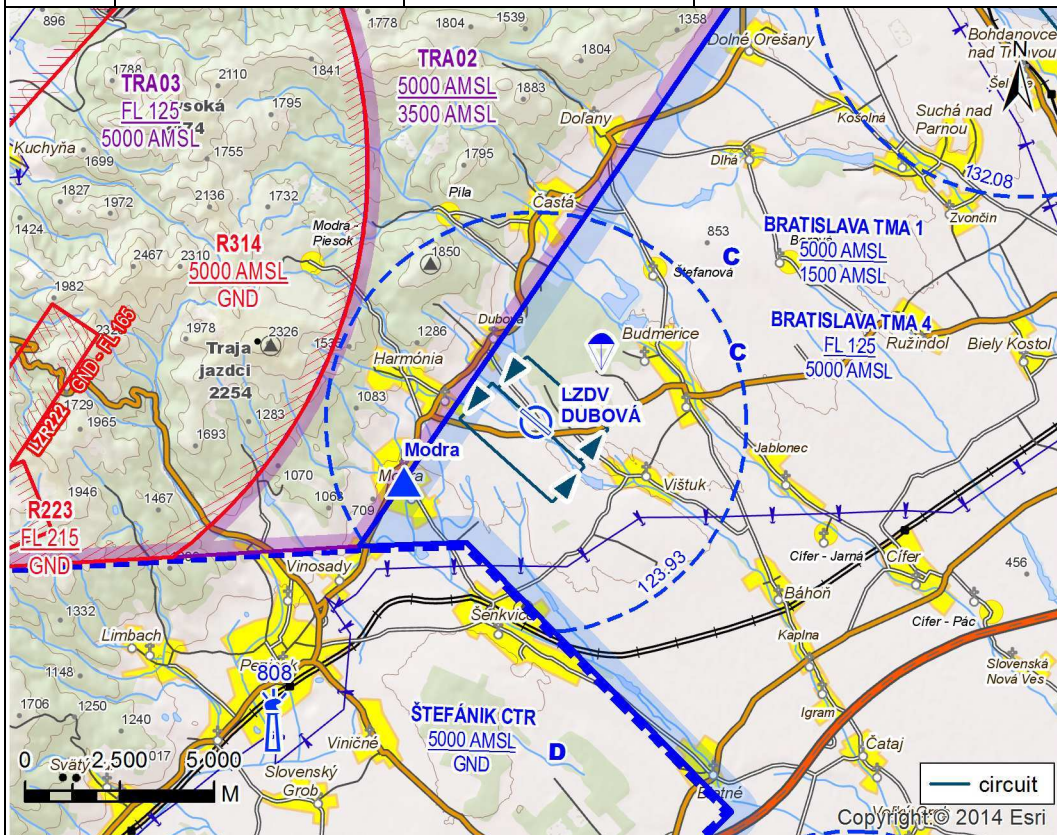

# LZDV DUBOVÁ

ARP 482049N 0172124E

634 ft (193 m)

FIC 124,300

DUBOVÁ PREVÁDZKA  
123,930

ŠTEFÁNIK RADAR  
134,925

RWY 13/31  
505 m

+421/903/44 99 39  
Goset, s. r. o.  
Štefánikova 94  
900 01 MODRA  
airfield@goset.sk

VFR deň  
Výška na okruhu:  
MAX 800 ft (250 m) AGL  
Neverejné Vnútroštátne

MON-FRI: O/R  
SAT-SUN: 0900 (0800) - SS

Posledná zmena: Prvé vydanie