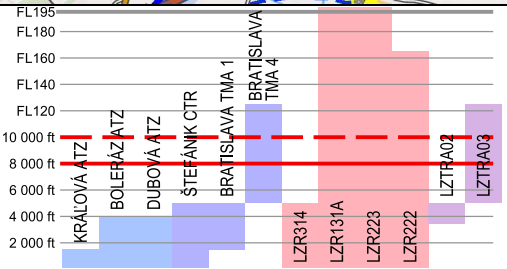

# LZDV DUBOVÁ

ARP 482049N 0172124E

634 ft (193 m)

FIC 124,300

DUBOVÁ PREVÁDZKA  
123,930

ŠTEFÁNIK RADAR  
134,925

RWY 13/31  
505 m

+421/903/44 99 39  
Goset, s. r. o.  
Štefánikova 94  
900 01 MODRA  
airfield@goset.sk

VFR deň  
Výška na okruhu:  
MAX 800 ft (250 m) AGL  
Neverejné Vnútroštátne

MON-FRI: O/R  
SAT-SUN: 0900 (0800) - SS

Posledná zmena: Prvé vydanie