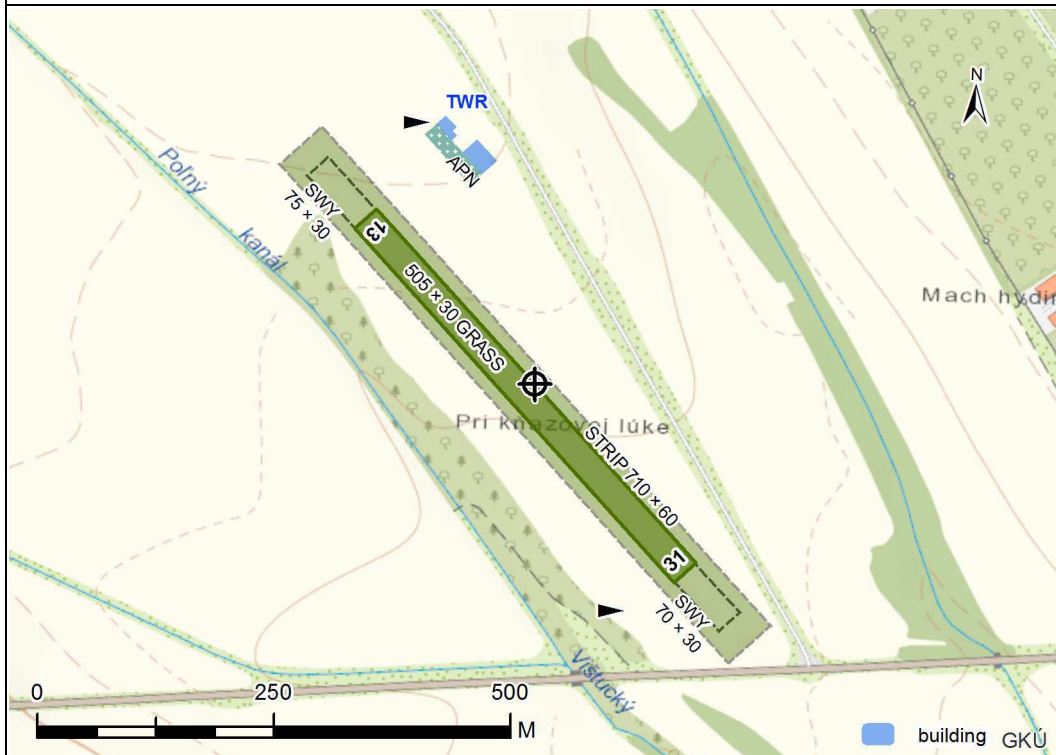

LZDV DUBOVÁ

ARP 482049N 0172124E

634 ft (193 m)

**DUBOVÁ PREVÁDZKA**

123,930

RWY	MAG smer	TORA (m)	TODA (m)	ASDA (m)	LDA (m)	Únosnosť
13	132°	610	610	680	575	5 700 kg/0,6 MPa
31	312°	605	605	680	580	5 700 kg/0,6 MPa