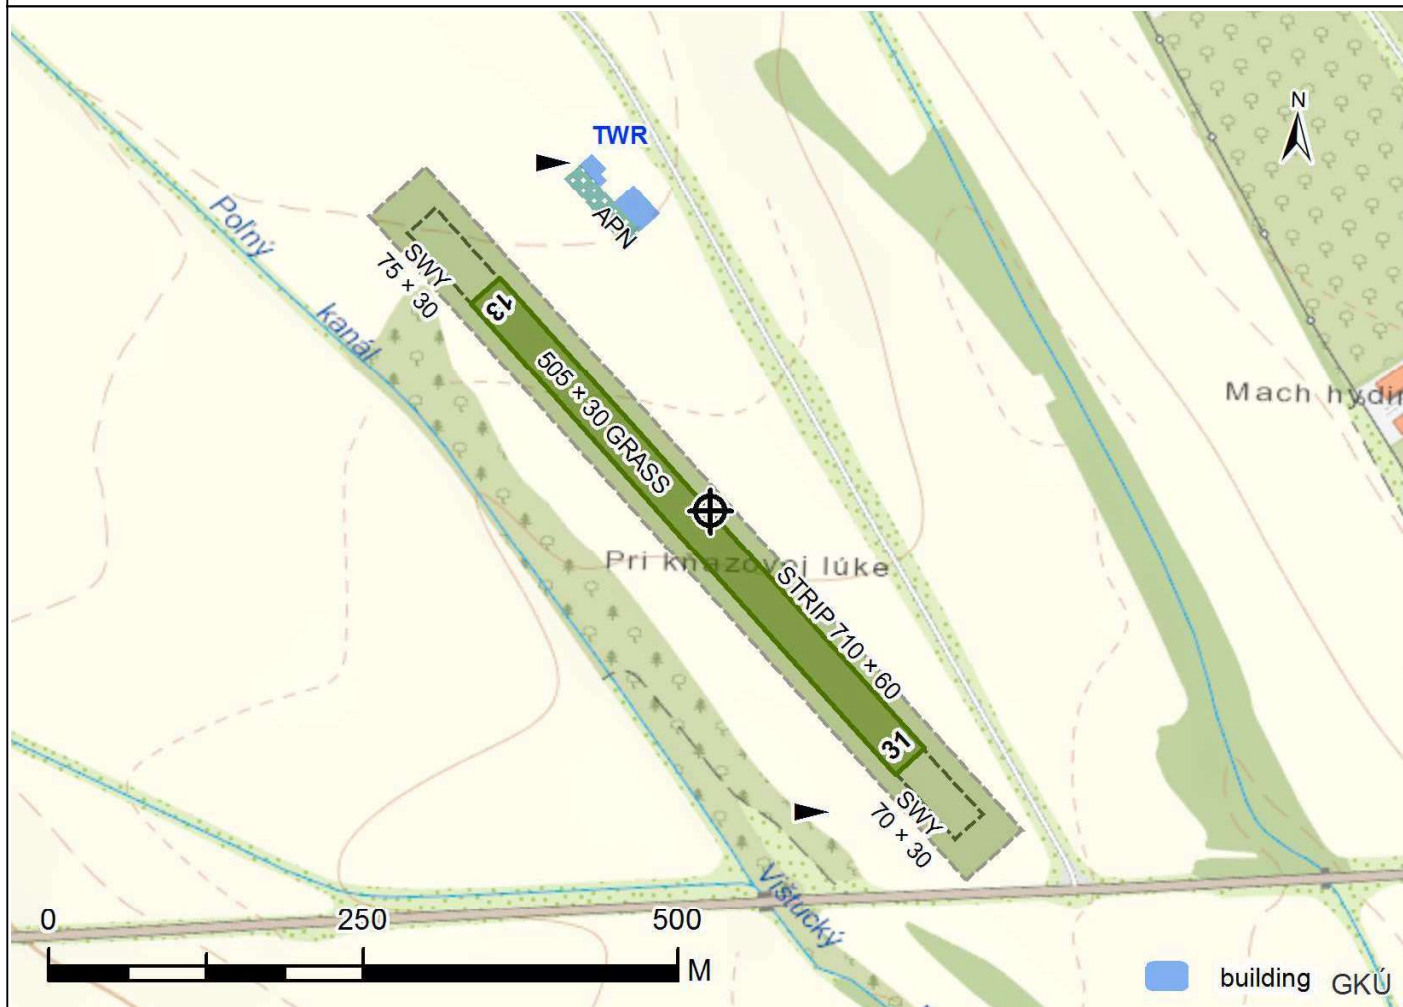

LZDV DUBOVÁ

ARP 482049N 0172124E

634 ft (193 m)

DUBOVÁ TRAFFIC
123,930

RWY	MAG direction	TORA (m)	TODA (m)	ASDA (m)	LDA (m)	Strength
13	132°	610	610	680	575	5 700 kg/0,6 MPa
31	312°	605	605	680	580	5 700 kg/0,6 MPa